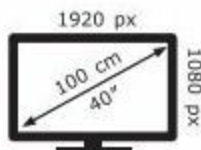

Blaupunkt

BS40F2012NEB

35 kWh/1000h

EES/LAB/0001

2019/2013